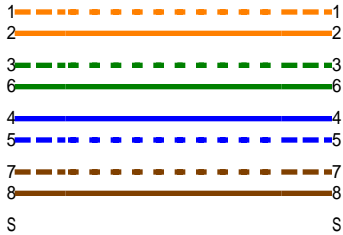

電纜識別碼: FUJIEI C6 SLIM CABLE 20M

測試摘要: 通過

日期/時間 11/17/2011 03:03:30pm
餘量(Headroom): 4.4 dB (RL 12)
測試標準: TIA Cat 6 Channel
電纜型式: Cat 6 UTP

操作人員: QA
軟體版本: 2.5200
測試標準版本: 1.7000
額定傳導速率: 69.0%

型號: DTX-1800
主機 序號: 9406011
遠端附機序號: 9406012
主機轉接器: DTX-CHA001
遠端附機轉接器: DTX-CHA001

接線圖 (T568B)

通過

長度 (m), 極限 100.0	[線對 12]	22.8
傳導延遲 (ns), 極限 555		112
時延偏離 (ns), 極限 50		2
電阻值 (歐姆)	[線對 36]	20.3
插入損耗 餘量 (dB)	[線對 45]	10.3
頻率 (MHz)	[線對 45]	250.0
極限值 (dB)	[線對 45]	35.9

最差餘量

最差值

	主機 遠端附機		主機 遠端附機	
通過				
最差線對	12-36	12-36	36-78	36-78
NEXT (dB)	7.8	6.5	8.5	9.1
頻率 (MHz)	8.6	8.5	190.0	198.0
極限值 (dB)	57.6	57.7	35.2	34.9
最差線對	12	12	36	36
PS NEXT (dB)	9.5	8.5	11.0	11.6
頻率 (MHz)	8.8	8.5	190.5	198.0
極限值 (dB)	55.0	55.2	32.2	31.9