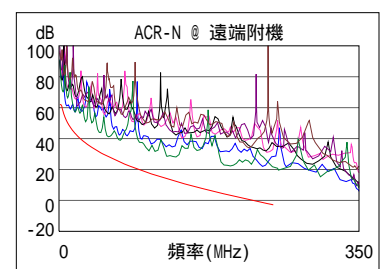

主機 遠端附機		主機 遠端附機	
無效				
最差線對	12-36	12-36	36-78	36-78
ACR-N (dB)	10.8	9.5	23.1	24.5
頻率 (MHz)	8.6	8.3	247.5	248.5
極限值 (dB)	51.7	52.2	-2.5	-2.7
最差線對	12	12	36	36
PS ACR-N (dB)	12.6	11.5	25.8	26.5
頻率 (MHz)	8.6	8.5	247.5	248.5
極限值 (dB)	49.2	49.3	-5.5	-5.6