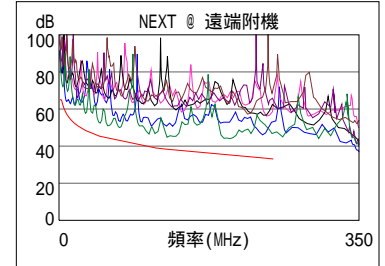

接線圖 (T568B)

通過

長度 (m), 極限 100.0	[線對 12]	22.8
傳導延遲 (ns), 極限 555		112
時延偏離 (ns), 極限 50		2
電阻值 (歐姆)	[線對 36]	20.3
插入損耗 餘量 (dB)	[線對 45]	10.3
頻率 (MHz)	[線對 45]	250.0
極限值 (dB)	[線對 45]	35.9

最差餘量

最差值

	主機 遠端附機		主機 遠端附機	
通過				
最差線對	12-36	12-36	36-78	36-78
NEXT (dB)	7.8	6.5	8.5	9.1
頻率 (MHz)	8.6	8.5	190.0	198.0
極限值 (dB)	57.6	57.7	35.2	34.9
最差線對	12	12	36	36
PS NEXT (dB)	9.5	8.5	11.0	11.6
頻率 (MHz)	8.8	8.5	190.5	198.0
極限值 (dB)	55.0	55.2	32.2	31.9

	主機 遠端附機		主機 遠端附機	
通過				
最差線對	36-78	78-36	36-78	78-36
ACR-F (dB)	10.8	10.9	15.1	15.4
頻率 (MHz)	45.0	45.0	231.5	232.5
極限值 (dB)	30.2	30.2	16.0	15.9
最差線對	78	36	78	36
PS ACR-F (dB)	13.7	12.6	17.3	15.3
頻率 (MHz)	45.0	45.0	233.0	233.5
極限值 (dB)	27.2	27.2	12.9	12.9