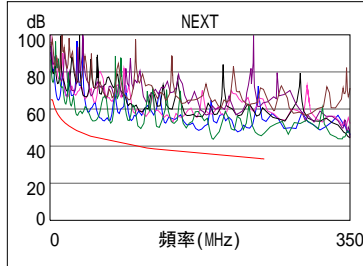

接線圖 (T568B)

通過

長度 (m), 極限 100.0	[線對 12]	22.8
傳導延遲 (ns), 極限 555		112
時延偏離 (ns), 極限 50		2
電阻值 (歐姆)	[線對 36]	20.3
插入損耗 餘量 (dB)	[線對 45]	10.3
頻率 (MHz)	[線對 45]	250.0
極限值 (dB)	[線對 45]	35.9

最差餘量

最差值

	主機 遠端附機		主機 遠端附機	
通過				
最差線對	12-36	12-36	36-78	36-78
NEXT (dB)	7.8	6.5	8.5	9.1
頻率 (MHz)	8.6	8.5	190.0	198.0
極限值 (dB)	57.6	57.7	35.2	34.9
最差線對	12	12	36	36
PS NEXT (dB)	9.5	8.5	11.0	11.6
頻率 (MHz)	8.8	8.5	190.5	198.0
極限值 (dB)	55.0	55.2	32.2	31.9

	主機 遠端附機		主機 遠端附機	
通過				
最差線對	36-78	78-36	36-78	78-36
ACR-F (dB)	10.8	10.9	15.1	15.4
頻率 (MHz)	45.0	45.0	231.5	232.5
極限值 (dB)	30.2	30.2	16.0	15.9
最差線對	78	36	78	36
PS ACR-F (dB)	13.7	12.6	17.3	15.3
頻率 (MHz)	45.0	45.0	233.0	233.5
極限值 (dB)	27.2	27.2	12.9	12.9