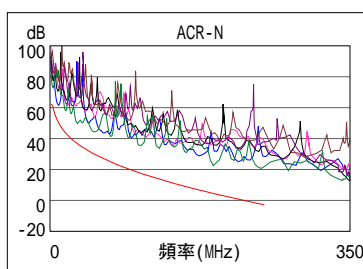

主機 遠端附機		主機 遠端附機	
無效				
最差線對	12-36	12-36	36-78	36-78
ACR-N (dB)	10.8	9.5	23.1	24.5
頻率 (MHz)	8.6	8.3	247.5	248.5
極限值 (dB)	51.7	52.2	-2.5	-2.7
最差線對	12	12	36	36
PS ACR-N (dB)	12.6	11.5	25.8	26.5
頻率 (MHz)	8.6	8.5	247.5	248.5
極限值 (dB)	49.2	49.3	-5.5	-5.6