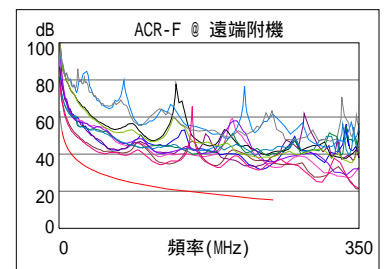

接線圖 (T568B)

通過

長度 (m), 極限 100.0	[線對 12]	22.8
傳導延遲 (ns), 極限 555		112
時延偏離 (ns), 極限 50		2
電阻值 (歐姆)	[線對 36]	20.3
插入損耗 餘量 (dB)	[線對 45]	10.3
頻率 (MHz)	[線對 45]	250.0
極限值 (dB)	[線對 45]	35.9

最差餘量

最差值

	主機 遠端附機		主機 遠端附機	
通過				
最差線對	12-36	12-36	36-78	36-78
NEXT (dB)	7.8	6.5	8.5	9.1
頻率 (MHz)	8.6	8.5	190.0	198.0
極限值 (dB)	57.6	57.7	35.2	34.9
最差線對	12	12	36	36
PS NEXT (dB)	9.5	8.5	11.0	11.6
頻率 (MHz)	8.8	8.5	190.5	198.0
極限值 (dB)	55.0	55.2	32.2	31.9

	主機 遠端附機		主機 遠端附機	
通過				
最差線對	36-78	78-36	36-78	78-36
ACR-F (dB)	10.8	10.9	15.1	15.4
頻率 (MHz)	45.0	45.0	231.5	232.5
極限值 (dB)	30.2	30.2	16.0	15.9
最差線對	78	36	78	36
PS ACR-F (dB)	13.7	12.6	17.3	15.3
頻率 (MHz)	45.0	45.0	233.0	233.5
極限值 (dB)	27.2	27.2	12.9	12.9