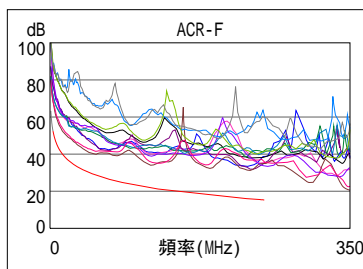

接線圖 (T568B)

通過

長度 (m), 極限 100.0	[線對 12]	22.8
傳導延遲 (ns), 極限 555		112
時延偏離 (ns), 極限 50		2
電阻值 (歐姆)	[線對 36]	20.3
插入損耗 餘量 (dB)	[線對 45]	10.3
頻率 (MHz)	[線對 45]	250.0
極限值 (dB)	[線對 45]	35.9

最差餘量

最差值

	主機 遠端附機		主機 遠端附機	
通過				
最差線對	12-36	12-36	36-78	36-78
NEXT (dB)	7.8	6.5	8.5	9.1
頻率 (MHz)	8.6	8.5	190.0	198.0
極限值 (dB)	57.6	57.7	35.2	34.9
最差線對	12	12	36	36
PS NEXT (dB)	9.5	8.5	11.0	11.6
頻率 (MHz)	8.8	8.5	190.5	198.0
極限值 (dB)	55.0	55.2	32.2	31.9

	主機 遠端附機		主機 遠端附機	
通過				
最差線對	36-78	78-36	36-78	78-36
ACR-F (dB)	10.8	10.9	15.1	15.4
頻率 (MHz)	45.0	45.0	231.5	232.5
極限值 (dB)	30.2	30.2	16.0	15.9
最差線對	78	36	78	36
PS ACR-F (dB)	13.7	12.6	17.3	15.3
頻率 (MHz)	45.0	45.0	233.0	233.5
極限值 (dB)	27.2	27.2	12.9	12.9