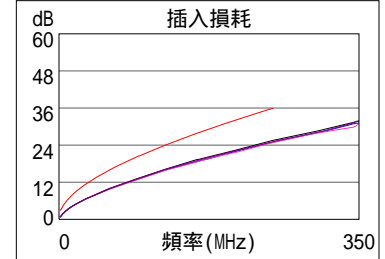

電纜識別碼: FUJIEI C6 SLIM CABLE 20M

測試摘要: 通過

日期/時間 11/17/2011 03:03:30pm
餘量(Headroom): 4.4 dB (RL 12)
測試標準: TIA Cat 6 Channel
電纜型式: Cat 6 UTP

操作人員: QA
軟體版本: 2.5200
測試標準版本: 1.7000
額定傳導速率: 69.0%

型號: DTX-1800
主機 序號: 9406011
遠端附機序號: 9406012
主機轉接器: DTX-CHA001
遠端附機轉接器: DTX-CHA001

接線圖 (T568B)

通過

長度 (m), 極限 100.0	[線對 12]	22.8
傳導延遲 (ns), 極限 555		112
時延偏離 (ns), 極限 50		2
電阻值 (歐姆)	[線對 36]	20.3
插入損耗 餘量 (dB)	[線對 45]	10.3
頻率 (MHz)	[線對 45]	250.0
極限值 (dB)	[線對 45]	35.9

最差餘量

最差值

	主機 遠端附機		主機 遠端附機	
通過				
最差線對	12-36	12-36	36-78	36-78
NEXT (dB)	7.8	6.5	8.5	9.1
頻率 (MHz)	8.6	8.5	190.0	198.0
極限值 (dB)	57.6	57.7	35.2	34.9
最差線對	12	12	36	36
PS NEXT (dB)	9.5	8.5	11.0	11.6
頻率 (MHz)	8.8	8.5	190.5	198.0
極限值 (dB)	55.0	55.2	32.2	31.9