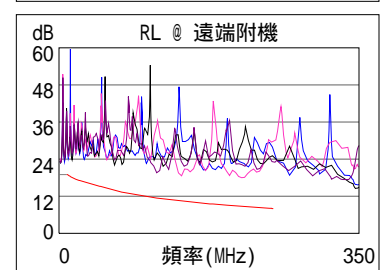

主機 遠端附機		主機 遠端附機	
通過				
最差線對	12	12	78	36
RL (dB)	4.4	5.4	8.7	9.3
頻率 (MHz)	10.9	10.6	238.5	212.5
極限值 (dB)	18.8	18.9	8.2	8.7