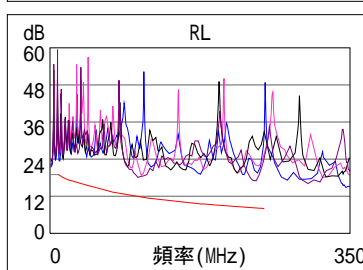

主機 遠端附機		主機 遠端附機	
通過				
最差線對	12	12	78	36
RL (dB)	4.4	5.4	8.7	9.3
頻率 (MHz)	10.9	10.6	238.5	212.5
極限值 (dB)	18.8	18.9	8.2	8.7