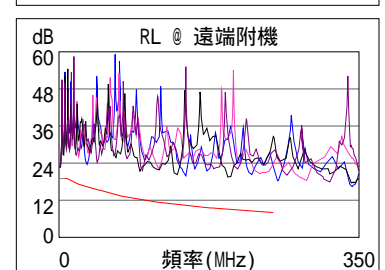

主機 遠端附機		主機 遠端附機	
通過				
最差線對	45	12	45	45
RL (dB)	8.1	7.2	9.6	9.9
頻率 (MHz)	8.8	32.8	146.0	198.5
極限值 (dB)	19.0	16.4	10.4	9.0