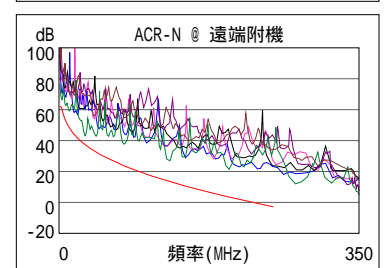

主機 遠端附機		主機 遠端附機	
無效				
最差線對	36-78	36-78	36-78	12-36
ACR-N (dB)	4.7	5.2	13.8	22.2
頻率 (MHz)	2.9	2.9	216.5	233.5
極限值 (dB)	61.6	61.6	1.2	-0.9
最差線對	36	36	36	12
PS ACR-N (dB)	6.7	6.8	16.6	25.9
頻率 (MHz)	2.9	3.1	216.0	250.0
極限值 (dB)	58.6	58.4	-1.7	-5.8