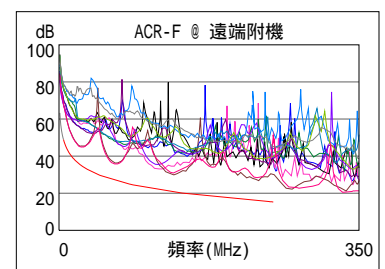

接線圖 (T568B)

通過

長度 (m), 極限 100.0	[線對 12]	28.3
傳導延遲 (ns), 極限 555		140
時延偏離 (ns), 極限 50		3
電阻值 (歐姆)	[線對 36]	26.1
插入損耗 餘量 (dB)	[線對 45]	5.5
頻率 (MHz)	[線對 45]	250.0
極限值 (dB)	[線對 45]	35.9

最差餘量

最差值

	主機 遠端附機		主機 遠端附機	
通過				
最差線對	36-78	36-78	36-78	36-78
NEXT (dB)	2.9	2.1	7.1	7.7
頻率 (MHz)	2.8	30.3	215.5	128.0
極限值 (dB)	65.0	48.7	34.2	38.1
最差線對	36	36	36	36
PS NEXT (dB)	4.8	4.8	9.9	10.1
頻率 (MHz)	3.0	30.1	215.5	127.5
極限值 (dB)	62.0	46.0	31.3	35.3

	主機 遠端附機		主機 遠端附機	
通過				
最差線對	36-78	78-36	78-36	36-78
ACR-F (dB)	8.8	8.8	10.9	10.9
頻率 (MHz)	65.3	63.8	232.5	232.5
極限值 (dB)	27.0	27.2	15.9	15.9
最差線對	78	36	36	78
PS ACR-F (dB)	11.8	11.6	13.6	13.5
頻率 (MHz)	65.3	65.3	232.5	233.5
極限值 (dB)	24.0	24.0	12.9	12.9