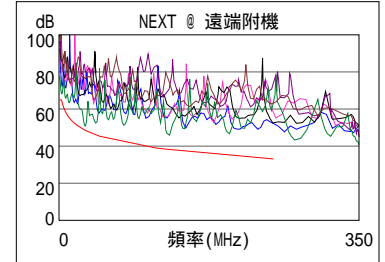

接線圖 (T568B)

通過

長度 (m), 極限 100.0	[線對 12]	28.3
傳導延遲 (ns), 極限 555		140
時延偏離 (ns), 極限 50		3
電阻值 (歐姆)	[線對 36]	26.1
插入損耗 餘量 (dB)	[線對 45]	5.5
頻率 (MHz)	[線對 45]	250.0
極限值 (dB)	[線對 45]	35.9

最差餘量

最差值

	主機 遠端附機		主機 遠端附機	
通過				
最差線對	36-78	36-78	36-78	36-78
NEXT (dB)	2.9	2.1	7.1	7.7
頻率 (MHz)	2.8	30.3	215.5	128.0
極限值 (dB)	65.0	48.7	34.2	38.1
最差線對	36	36	36	36
PS NEXT (dB)	4.8	4.8	9.9	10.1
頻率 (MHz)	3.0	30.1	215.5	127.5
極限值 (dB)	62.0	46.0	31.3	35.3

	主機 遠端附機		主機 遠端附機	
通過				
最差線對	36-78	78-36	78-36	36-78
ACR-F (dB)	8.8	8.8	10.9	10.9
頻率 (MHz)	65.3	63.8	232.5	232.5
極限值 (dB)	27.0	27.2	15.9	15.9
最差線對	78	36	36	78
PS ACR-F (dB)	11.8	11.6	13.6	13.5
頻率 (MHz)	65.3	65.3	232.5	233.5
極限值 (dB)	24.0	24.0	12.9	12.9