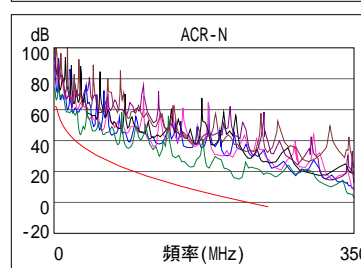

主機 遠端附機		主機 遠端附機	
無效				
最差線對	36-78	36-78	36-78	12-36
ACR-N (dB)	4.7	5.2	13.8	22.2
頻率 (MHz)	2.9	2.9	216.5	233.5
極限值 (dB)	61.6	61.6	1.2	-0.9
最差線對	36	36	36	12
PS ACR-N (dB)	6.7	6.8	16.6	25.9
頻率 (MHz)	2.9	3.1	216.0	250.0
極限值 (dB)	58.6	58.4	-1.7	-5.8