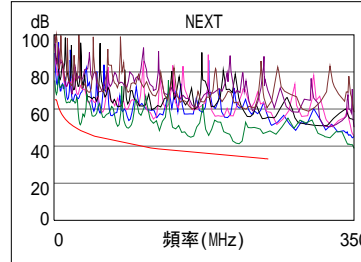

接線圖 (T568B)

通過

長度 (m), 極限 100.0	[線對 12]	28.3
傳導延遲 (ns), 極限 555		140
時延偏離 (ns), 極限 50		3
電阻值 (歐姆)	[線對 36]	26.1
插入損耗 餘量 (dB)	[線對 45]	5.5
頻率 (MHz)	[線對 45]	250.0
極限值 (dB)	[線對 45]	35.9

最差餘量

最差值

	主機 遠端附機		主機 遠端附機	
通過				
最差線對	36-78	36-78	36-78	36-78
NEXT (dB)	2.9	2.1	7.1	7.7
頻率 (MHz)	2.8	30.3	215.5	128.0
極限值 (dB)	65.0	48.7	34.2	38.1
最差線對	36	36	36	36
PS NEXT (dB)	4.8	4.8	9.9	10.1
頻率 (MHz)	3.0	30.1	215.5	127.5
極限值 (dB)	62.0	46.0	31.3	35.3

	主機 遠端附機		主機 遠端附機	
通過				
最差線對	36-78	78-36	78-36	36-78
ACR-F (dB)	8.8	8.8	10.9	10.9
頻率 (MHz)	65.3	63.8	232.5	232.5
極限值 (dB)	27.0	27.2	15.9	15.9
最差線對	78	36	36	78
PS ACR-F (dB)	11.8	11.6	13.6	13.5
頻率 (MHz)	65.3	65.3	232.5	233.5
極限值 (dB)	24.0	24.0	12.9	12.9