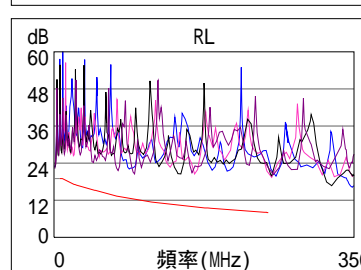

主機 遠端附機		主機 遠端附機	
通過				
最差線對	45	12	45	45
RL (dB)	8.1	7.2	9.6	9.9
頻率 (MHz)	8.8	32.8	146.0	198.5
極限值 (dB)	19.0	16.4	10.4	9.0