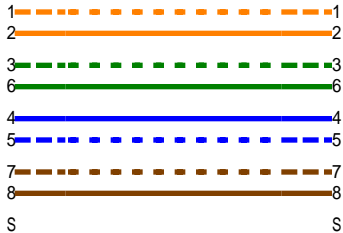

電纜識別碼: FUJIEI C6 SLIM CABLE 25M

測試摘要: 通過

日期/時間 11/17/2011 03:05:10pm
餘量(Headroom): 7.2 dB (RL 12)
測試標準: TIA Cat 6 Channel
電纜型式: Cat 6 UTP

操作人員: QA
軟體版本: 2.5200
測試標準版本: 1.7000
額定傳導速率: 69.0%

型號: DTX-1800
主機 序號: 9406011
遠端附機序號: 9406012
主機轉接器: DTX-CHA001
遠端附機轉接器: DTX-CHA001

接線圖 (T568B)

通過

長度 (m), 極限 100.0	[線對 12]	28.3
傳導延遲 (ns), 極限 555		140
時延偏離 (ns), 極限 50		3
電阻值 (歐姆)	[線對 36]	26.1
插入損耗 餘量 (dB)	[線對 45]	5.5
頻率 (MHz)	[線對 45]	250.0
極限值 (dB)	[線對 45]	35.9

最差餘量

最差值

	主機 遠端附機		主機 遠端附機	
通過				
最差線對	36-78	36-78	36-78	36-78
NEXT (dB)	2.9	2.1	7.1	7.7
頻率 (MHz)	2.8	30.3	215.5	128.0
極限值 (dB)	65.0	48.7	34.2	38.1
最差線對	36	36	36	36
PS NEXT (dB)	4.8	4.8	9.9	10.1
頻率 (MHz)	3.0	30.1	215.5	127.5
極限值 (dB)	62.0	46.0	31.3	35.3