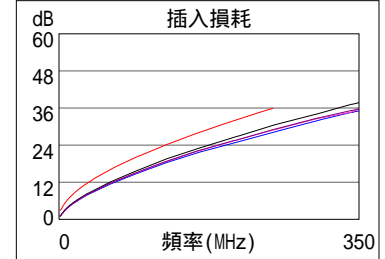

電纜識別碼: FUJIEI C6 SLIM CABLE 25M

測試摘要: 通過

日期/時間 11/17/2011 03:05:10pm
餘量(Headroom): 7.2 dB (RL 12)
測試標準: TIA Cat 6 Channel
電纜型式: Cat 6 UTP

操作人員: QA
軟體版本: 2.5200
測試標準版本: 1.7000
額定傳導速率: 69.0%

型號: DTX-1800
主機 序號: 9406011
遠端附機序號: 9406012
主機轉接器: DTX-CHA001
遠端附機轉接器: DTX-CHA001

接線圖 (T568B)

通過

長度 (m), 極限 100.0	[線對 12]	28.3
傳導延遲 (ns), 極限 555		140
時延偏離 (ns), 極限 50		3
電阻值 (歐姆)	[線對 36]	26.1
插入損耗 餘量 (dB)	[線對 45]	5.5
頻率 (MHz)	[線對 45]	250.0
極限值 (dB)	[線對 45]	35.9

最差餘量

最差值

	主機 遠端附機		主機 遠端附機	
通過				
最差線對	36-78	36-78	36-78	36-78
NEXT (dB)	2.9	2.1	7.1	7.7
頻率 (MHz)	2.8	30.3	215.5	128.0
極限值 (dB)	65.0	48.7	34.2	38.1
最差線對	36	36	36	36
PS NEXT (dB)	4.8	4.8	9.9	10.1
頻率 (MHz)	3.0	30.1	215.5	127.5
極限值 (dB)	62.0	46.0	31.3	35.3