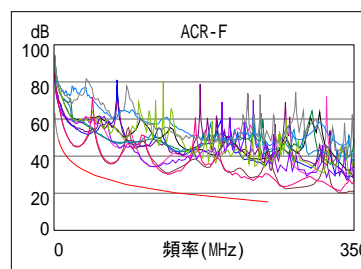

接線圖 (T568B)

通過

長度 (m), 極限 100.0	[線對 12]	28.3
傳導延遲 (ns), 極限 555		140
時延偏離 (ns), 極限 50		3
電阻值 (歐姆)	[線對 36]	26.1
插入損耗 餘量 (dB)	[線對 45]	5.5
頻率 (MHz)	[線對 45]	250.0
極限值 (dB)	[線對 45]	35.9

最差餘量

最差值

	主機 遠端附機		主機 遠端附機	
通過				
最差線對	36-78	36-78	36-78	36-78
NEXT (dB)	2.9	2.1	7.1	7.7
頻率 (MHz)	2.8	30.3	215.5	128.0
極限值 (dB)	65.0	48.7	34.2	38.1
最差線對	36	36	36	36
PS NEXT (dB)	4.8	4.8	9.9	10.1
頻率 (MHz)	3.0	30.1	215.5	127.5
極限值 (dB)	62.0	46.0	31.3	35.3

	主機 遠端附機		主機 遠端附機	
通過				
最差線對	36-78	78-36	78-36	36-78
ACR-F (dB)	8.8	8.8	10.9	10.9
頻率 (MHz)	65.3	63.8	232.5	232.5
極限值 (dB)	27.0	27.2	15.9	15.9
最差線對	78	36	36	78
PS ACR-F (dB)	11.8	11.6	13.6	13.5
頻率 (MHz)	65.3	65.3	232.5	233.5
極限值 (dB)	24.0	24.0	12.9	12.9