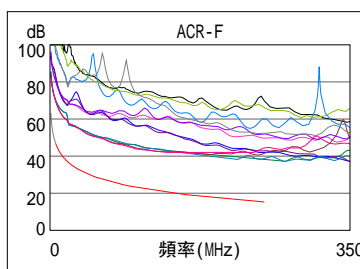

接線圖 (T568B)

通過

長度 (m), 極限 100.0	[線對 12]	3.3
傳導延遲 (ns), 極限 555		16
時延偏離 (ns), 極限 50		0
電阻值 (歐姆)	[線對 45]	3.6
插入損耗 餘量 (dB)	[線對 45]	32.0
頻率 (MHz)	[線對 45]	250.0
極限值 (dB)	[線對 45]	35.9

最差餘量

最差值

	主機 遠端附機		主機 遠端附機	
通過				
最差線對	36-78	36-78	36-78	36-78
NEXT (dB)	12.4	14.4	13.9	14.7
頻率 (MHz)	32.3	50.3	230.5	241.0
極限值 (dB)	48.2	45.0	33.7	33.4
最差線對	36	36	36	36
PS NEXT (dB)	14.9	16.0	16.7	16.2
頻率 (MHz)	31.8	21.1	245.5	241.5
極限值 (dB)	45.6	48.6	30.3	30.4

	主機 遠端附機		主機 遠端附機	
通過				
最差線對	36-45	36-45	36-45	36-45
ACR-F (dB)	20.3	20.2	20.6	20.2
頻率 (MHz)	22.1	211.0	209.0	211.0
極限值 (dB)	36.4	16.8	16.9	16.8
最差線對	36	36	36	36
PS ACR-F (dB)	20.6	20.7	21.4	21.3
頻率 (MHz)	21.9	22.1	211.0	209.0
極限值 (dB)	33.5	33.4	13.8	13.9