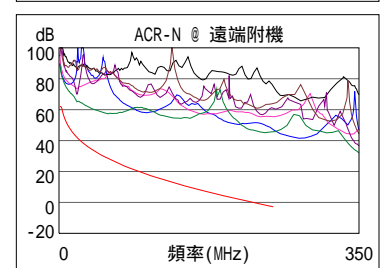

主機 遠端附機		主機 遠端附機	
無效				
最差線對	36-78	36-78	36-78	36-78
ACR-N (dB)	22.6	20.6	45.1	46.8
頻率 (MHz)	25.3	3.0	230.5	241.0
極限值 (dB)	39.8	61.5	-0.5	-1.8
最差線對	36	36	36	36
PS ACR-N (dB)	23.7	20.8	49.0	48.1
頻率 (MHz)	2.9	3.3	245.5	241.5
極限值 (dB)	58.6	58.4	-5.3	-4.8