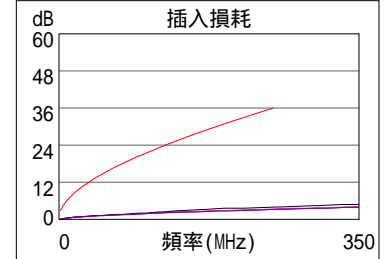

電纜識別碼: FUJIEI C6 SLIM CABLE 3.0M

測試摘要: 通過

日期/時間 11/17/2011 02:54:49pm
餘量(Headroom): 10.6 dB (RL 45)
測試標準: TIA Cat 6 Channel
電纜型式: Cat 6 UTP

操作人員: QA
軟體版本: 2.5200
測試標準版本: 1.7000
額定傳導速率: 69.0%

型號: DTX-1800
主機 序號: 9406011
遠端附機序號: 9406012
主機轉接器: DTX-CHA001
遠端附機轉接器: DTX-CHA001

接線圖 (T568B)

通過

長度 (m), 極限 100.0	[線對 12]	3.3
傳導延遲 (ns), 極限 555		16
時延偏離 (ns), 極限 50		0
電阻值 (歐姆)	[線對 45]	3.6
插入損耗 餘量 (dB)	[線對 45]	32.0
頻率 (MHz)	[線對 45]	250.0
極限值 (dB)	[線對 45]	35.9

最差餘量

最差值

	主機 遠端附機		主機 遠端附機	
通過				
最差線對	36-78	36-78	36-78	36-78
NEXT (dB)	12.4	14.4	13.9	14.7
頻率 (MHz)	32.3	50.3	230.5	241.0
極限值 (dB)	48.2	45.0	33.7	33.4
最差線對	36	36	36	36
PS NEXT (dB)	14.9	16.0	16.7	16.2
頻率 (MHz)	31.8	21.1	245.5	241.5
極限值 (dB)	45.6	48.6	30.3	30.4