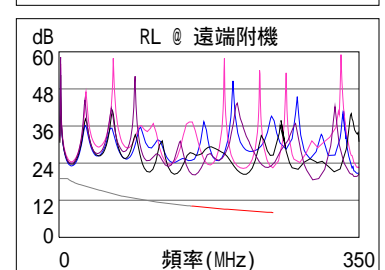

主機 遠端附機		主機 遠端附機	
通過				
最差線對	45	45	45	45
RL (dB)	10.6	11.6	10.6	11.6
頻率 (MHz)	204.0	216.0	204.0	216.0
極限值 (dB)	8.9	8.7	8.9	8.7