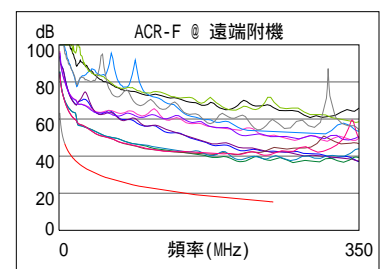

接線圖 (T568B)

通過

長度 (m), 極限 100.0	[線對 12]	3.3
傳導延遲 (ns), 極限 555		16
時延偏離 (ns), 極限 50		0
電阻值 (歐姆)	[線對 45]	3.6
插入損耗 餘量 (dB)	[線對 45]	32.0
頻率 (MHz)	[線對 45]	250.0
極限值 (dB)	[線對 45]	35.9

最差餘量

最差值

	主機 遠端附機		主機 遠端附機	
通過				
最差線對	36-78	36-78	36-78	36-78
NEXT (dB)	12.4	14.4	13.9	14.7
頻率 (MHz)	32.3	50.3	230.5	241.0
極限值 (dB)	48.2	45.0	33.7	33.4
最差線對	36	36	36	36
PS NEXT (dB)	14.9	16.0	16.7	16.2
頻率 (MHz)	31.8	21.1	245.5	241.5
極限值 (dB)	45.6	48.6	30.3	30.4

	主機 遠端附機		主機 遠端附機	
通過				
最差線對	36-45	36-45	36-45	36-45
ACR-F (dB)	20.3	20.2	20.6	20.2
頻率 (MHz)	22.1	211.0	209.0	211.0
極限值 (dB)	36.4	16.8	16.9	16.8
最差線對	36	36	36	36
PS ACR-F (dB)	20.6	20.7	21.4	21.3
頻率 (MHz)	21.9	22.1	211.0	209.0
極限值 (dB)	33.5	33.4	13.8	13.9