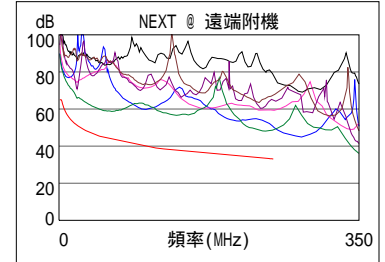

接線圖 (T568B)

通過

長度 (m), 極限 100.0	[線對 12]	3.3
傳導延遲 (ns), 極限 555		16
時延偏離 (ns), 極限 50		0
電阻值 (歐姆)	[線對 45]	3.6
插入損耗 餘量 (dB)	[線對 45]	32.0
頻率 (MHz)	[線對 45]	250.0
極限值 (dB)	[線對 45]	35.9

最差餘量

最差值

	主機 遠端附機		主機 遠端附機	
通過				
最差線對	36-78	36-78	36-78	36-78
NEXT (dB)	12.4	14.4	13.9	14.7
頻率 (MHz)	32.3	50.3	230.5	241.0
極限值 (dB)	48.2	45.0	33.7	33.4
最差線對	36	36	36	36
PS NEXT (dB)	14.9	16.0	16.7	16.2
頻率 (MHz)	31.8	21.1	245.5	241.5
極限值 (dB)	45.6	48.6	30.3	30.4

	主機 遠端附機		主機 遠端附機	
通過				
最差線對	36-45	36-45	36-45	36-45
ACR-F (dB)	20.3	20.2	20.6	20.2
頻率 (MHz)	22.1	211.0	209.0	211.0
極限值 (dB)	36.4	16.8	16.9	16.8
最差線對	36	36	36	36
PS ACR-F (dB)	20.6	20.7	21.4	21.3
頻率 (MHz)	21.9	22.1	211.0	209.0
極限值 (dB)	33.5	33.4	13.8	13.9