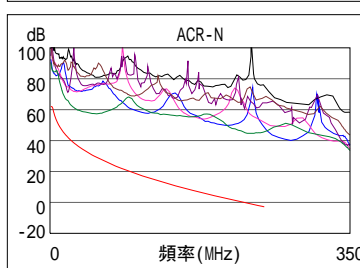

主機 遠端附機		主機 遠端附機	
無效				
最差線對	36-78	36-78	36-78	36-78
ACR-N (dB)	22.6	20.6	45.1	46.8
頻率 (MHz)	25.3	3.0	230.5	241.0
極限值 (dB)	39.8	61.5	-0.5	-1.8
最差線對	36	36	36	36
PS ACR-N (dB)	23.7	20.8	49.0	48.1
頻率 (MHz)	2.9	3.3	245.5	241.5
極限值 (dB)	58.6	58.4	-5.3	-4.8