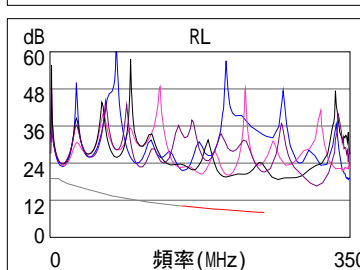

主機 遠端附機		主機 遠端附機	
通過				
最差線對	45	45	45	45
RL (dB)	10.6	11.6	10.6	11.6
頻率 (MHz)	204.0	216.0	204.0	216.0
極限值 (dB)	8.9	8.7	8.9	8.7