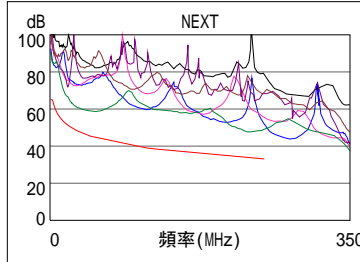

接線圖 (T568B)

通過

長度 (m), 極限 100.0	[線對 12]	3.3
傳導延遲 (ns), 極限 555		16
時延偏離 (ns), 極限 50		0
電阻值 (歐姆)	[線對 45]	3.6
插入損耗 餘量 (dB)	[線對 45]	32.0
頻率 (MHz)	[線對 45]	250.0
極限值 (dB)	[線對 45]	35.9

最差餘量

最差值

	主機 遠端附機		主機 遠端附機	
通過				
最差線對	36-78	36-78	36-78	36-78
NEXT (dB)	12.4	14.4	13.9	14.7
頻率 (MHz)	32.3	50.3	230.5	241.0
極限值 (dB)	48.2	45.0	33.7	33.4
最差線對	36	36	36	36
PS NEXT (dB)	14.9	16.0	16.7	16.2
頻率 (MHz)	31.8	21.1	245.5	241.5
極限值 (dB)	45.6	48.6	30.3	30.4

	主機 遠端附機		主機 遠端附機	
通過				
最差線對	36-45	36-45	36-45	36-45
ACR-F (dB)	20.3	20.2	20.6	20.2
頻率 (MHz)	22.1	211.0	209.0	211.0
極限值 (dB)	36.4	16.8	16.9	16.8
最差線對	36	36	36	36
PS ACR-F (dB)	20.6	20.7	21.4	21.3
頻率 (MHz)	21.9	22.1	211.0	209.0
極限值 (dB)	33.5	33.4	13.8	13.9