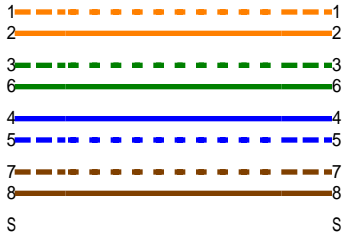

電纜識別碼: FUJIEI C6 SLIM CABLE 3.0M

測試摘要: 通過

日期/時間 11/17/2011 02:54:49pm
餘量(Headroom): 10.6 dB (RL 45)
測試標準: TIA Cat 6 Channel
電纜型式: Cat 6 UTP

操作人員: QA
軟體版本: 2.5200
測試標準版本: 1.7000
額定傳導速率: 69.0%

型號: DTX-1800
主機 序號: 9406011
遠端附機序號: 9406012
主機轉接器: DTX-CHA001
遠端附機轉接器: DTX-CHA001

接線圖 (T568B)

通過

長度 (m), 極限 100.0	[線對 12]	3.3
傳導延遲 (ns), 極限 555		16
時延偏離 (ns), 極限 50		0
電阻值 (歐姆)	[線對 45]	3.6
插入損耗 餘量 (dB)	[線對 45]	32.0
頻率 (MHz)	[線對 45]	250.0
極限值 (dB)	[線對 45]	35.9

最差餘量

最差值

	主機 遠端附機		主機 遠端附機	
通過				
最差線對	36-78	36-78	36-78	36-78
NEXT (dB)	12.4	14.4	13.9	14.7
頻率 (MHz)	32.3	50.3	230.5	241.0
極限值 (dB)	48.2	45.0	33.7	33.4
最差線對	36	36	36	36
PS NEXT (dB)	14.9	16.0	16.7	16.2
頻率 (MHz)	31.8	21.1	245.5	241.5
極限值 (dB)	45.6	48.6	30.3	30.4