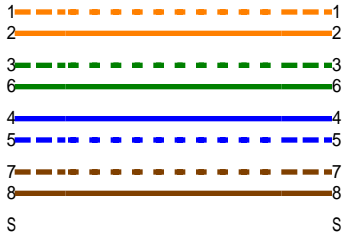

電纜識別碼: FUJIEI C6 SLIM CABLE 8.0M

測試摘要: 通過

日期/時間 11/17/2011 02:59:30pm
餘量(Headroom): 8.4 dB (RL 36)
測試標準: TIA Cat 6 Channel
電纜型式: Cat 6 UTP

操作人員: QA
軟體版本: 2.5200
測試標準版本: 1.7000
額定傳導速率: 69.0%

型號: DTX-1800
主機 序號: 9406011
遠端附機序號: 9406012
主機轉接器: DTX-CHA001
遠端附機轉接器: DTX-CHA001

接線圖 (T568B)

通過

長度 (m), 極限 100.0	[線對 12]	8.9
傳導延遲 (ns), 極限 555		44
時延偏離 (ns), 極限 50		1
電阻值 (歐姆)	[線對 78]	10.1
插入損耗 餘量 (dB)	[線對 78]	26.3
頻率 (MHz)	[線對 78]	250.0
極限值 (dB)	[線對 78]	35.9

最差餘量

最差值

	主機 遠端附機		主機 遠端附機	
通過				
最差線對	36-78	36-78	12-36	36-78
NEXT (dB)	8.9	7.5	10.6	7.5
頻率 (MHz)	106.0	187.5	240.0	187.5
極限值 (dB)	39.5	35.3	33.4	35.3
最差線對	78	36	36	36
PS NEXT (dB)	11.1	10.1	12.3	10.5
頻率 (MHz)	107.0	104.0	238.0	240.5
極限值 (dB)	36.6	36.8	30.5	30.4