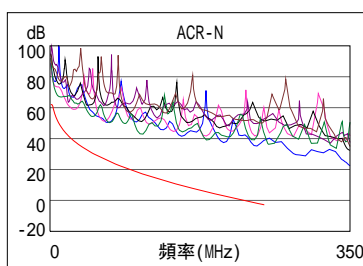

主機 遠端附機		主機 遠端附機	
無效				
最差線對	36-78	36-78	12-36	36-78
ACR-N (dB)	15.7	14.5	36.7	35.4
頻率 (MHz)	5.9	8.9	240.0	242.0
極限值 (dB)	55.5	51.5	-1.7	-1.9
最差線對	12	78	36	36
PS ACR-N (dB)	16.9	16.5	38.3	36.6
頻率 (MHz)	3.3	8.9	239.0	240.5
極限值 (dB)	58.4	48.9	-4.5	-4.7