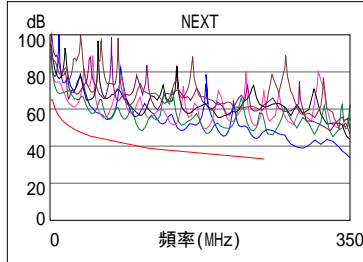

接線圖 (T568B)

通過

長度 (m), 極限 100.0	[線對 12]	8.9
傳導延遲 (ns), 極限 555		44
時延偏離 (ns), 極限 50		1
電阻值 (歐姆)	[線對 78]	10.1
插入損耗 餘量 (dB)	[線對 78]	26.3
頻率 (MHz)	[線對 78]	250.0
極限值 (dB)	[線對 78]	35.9

最差餘量

最差值

	主機 遠端附機		主機 遠端附機	
通過				
最差線對	36-78	36-78	12-36	36-78
NEXT (dB)	8.9	7.5	10.6	7.5
頻率 (MHz)	106.0	187.5	240.0	187.5
極限值 (dB)	39.5	35.3	33.4	35.3
最差線對	78	36	36	36
PS NEXT (dB)	11.1	10.1	12.3	10.5
頻率 (MHz)	107.0	104.0	238.0	240.5
極限值 (dB)	36.6	36.8	30.5	30.4

	主機 遠端附機		主機 遠端附機	
通過				
最差線對	78-36	36-78	78-36	36-78
ACR-F (dB)	11.5	11.1	11.5	11.1
頻率 (MHz)	250.0	250.0	250.0	250.0
極限值 (dB)	15.3	15.3	15.3	15.3
最差線對	36	78	36	78
PS ACR-F (dB)	14.2	14.4	14.2	14.4
頻率 (MHz)	250.0	250.0	250.0	250.0
極限值 (dB)	12.3	12.3	12.3	12.3