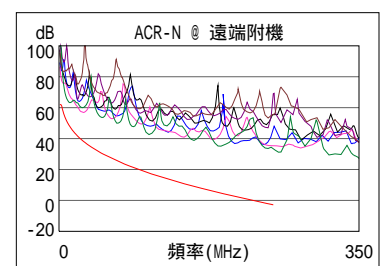

主機 遠端附機		主機 遠端附機	
無效				
最差線對	36-78	36-78	12-36	36-78
ACR-N (dB)	15.7	14.5	36.7	35.4
頻率 (MHz)	5.9	8.9	240.0	242.0
極限值 (dB)	55.5	51.5	-1.7	-1.9
最差線對	12	78	36	36
PS ACR-N (dB)	16.9	16.5	38.3	36.6
頻率 (MHz)	3.3	8.9	239.0	240.5
極限值 (dB)	58.4	48.9	-4.5	-4.7