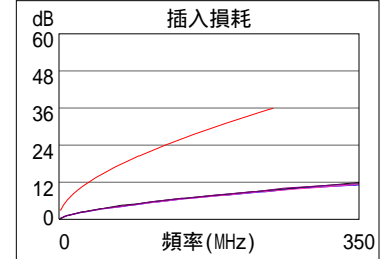

電纜識別碼: FUJIEI C6 SLIM CABLE 8.0M

測試摘要: 通過

日期/時間 11/17/2011 02:59:30pm
餘量(Headroom): 8.4 dB (RL 36)
測試標準: TIA Cat 6 Channel
電纜型式: Cat 6 UTP

操作人員: QA
軟體版本: 2.5200
測試標準版本: 1.7000
額定傳導速率: 69.0%

型號: DTX-1800
主機 序號: 9406011
遠端附機序號: 9406012
主機轉接器: DTX-CHA001
遠端附機轉接器: DTX-CHA001

接線圖 (T568B)

通過

長度 (m), 極限 100.0	[線對 12]	8.9
傳導延遲 (ns), 極限 555		44
時延偏離 (ns), 極限 50		1
電阻值 (歐姆)	[線對 78]	10.1
插入損耗 餘量 (dB)	[線對 78]	26.3
頻率 (MHz)	[線對 78]	250.0
極限值 (dB)	[線對 78]	35.9

最差餘量

最差值

	主機 遠端附機		主機 遠端附機	
通過				
最差線對	36-78	36-78	12-36	36-78
NEXT (dB)	8.9	7.5	10.6	7.5
頻率 (MHz)	106.0	187.5	240.0	187.5
極限值 (dB)	39.5	35.3	33.4	35.3
最差線對	78	36	36	36
PS NEXT (dB)	11.1	10.1	12.3	10.5
頻率 (MHz)	107.0	104.0	238.0	240.5
極限值 (dB)	36.6	36.8	30.5	30.4