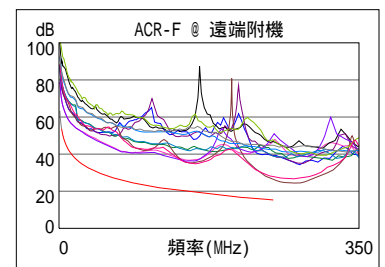

接線圖 (T568B)

通過

長度 (m), 極限 100.0	[線對 12]	8.9
傳導延遲 (ns), 極限 555		44
時延偏離 (ns), 極限 50		1
電阻值 (歐姆)	[線對 78]	10.1
插入損耗 餘量 (dB)	[線對 78]	26.3
頻率 (MHz)	[線對 78]	250.0
極限值 (dB)	[線對 78]	35.9

最差餘量

最差值

	主機 遠端附機		主機 遠端附機	
通過				
最差線對	36-78	36-78	12-36	36-78
NEXT (dB)	8.9	7.5	10.6	7.5
頻率 (MHz)	106.0	187.5	240.0	187.5
極限值 (dB)	39.5	35.3	33.4	35.3
最差線對	78	36	36	36
PS NEXT (dB)	11.1	10.1	12.3	10.5
頻率 (MHz)	107.0	104.0	238.0	240.5
極限值 (dB)	36.6	36.8	30.5	30.4

	主機 遠端附機		主機 遠端附機	
通過				
最差線對	78-36	36-78	78-36	36-78
ACR-F (dB)	11.5	11.1	11.5	11.1
頻率 (MHz)	250.0	250.0	250.0	250.0
極限值 (dB)	15.3	15.3	15.3	15.3
最差線對	36	78	36	78
PS ACR-F (dB)	14.2	14.4	14.2	14.4
頻率 (MHz)	250.0	250.0	250.0	250.0
極限值 (dB)	12.3	12.3	12.3	12.3