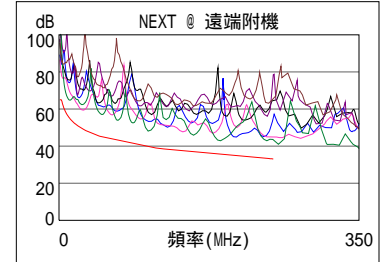

接線圖 (T568B)

通過

長度 (m), 極限 100.0	[線對 12]	8.9
傳導延遲 (ns), 極限 555		44
時延偏離 (ns), 極限 50		1
電阻值 (歐姆)	[線對 78]	10.1
插入損耗 餘量 (dB)	[線對 78]	26.3
頻率 (MHz)	[線對 78]	250.0
極限值 (dB)	[線對 78]	35.9

最差餘量

最差值

	主機 遠端附機		主機 遠端附機	
通過				
最差線對	36-78	36-78	12-36	36-78
NEXT (dB)	8.9	7.5	10.6	7.5
頻率 (MHz)	106.0	187.5	240.0	187.5
極限值 (dB)	39.5	35.3	33.4	35.3
最差線對	78	36	36	36
PS NEXT (dB)	11.1	10.1	12.3	10.5
頻率 (MHz)	107.0	104.0	238.0	240.5
極限值 (dB)	36.6	36.8	30.5	30.4

	主機 遠端附機		主機 遠端附機	
通過				
最差線對	78-36	36-78	78-36	36-78
ACR-F (dB)	11.5	11.1	11.5	11.1
頻率 (MHz)	250.0	250.0	250.0	250.0
極限值 (dB)	15.3	15.3	15.3	15.3
最差線對	36	78	36	78
PS ACR-F (dB)	14.2	14.4	14.2	14.4
頻率 (MHz)	250.0	250.0	250.0	250.0
極限值 (dB)	12.3	12.3	12.3	12.3