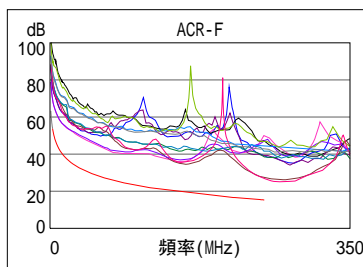

接線圖 (T568B)

通過

長度 (m), 極限 100.0	[線對 12]	8.9
傳導延遲 (ns), 極限 555		44
時延偏離 (ns), 極限 50		1
電阻值 (歐姆)	[線對 78]	10.1
插入損耗 餘量 (dB)	[線對 78]	26.3
頻率 (MHz)	[線對 78]	250.0
極限值 (dB)	[線對 78]	35.9

最差餘量

最差值

	主機 遠端附機		主機 遠端附機	
通過				
最差線對	36-78	36-78	12-36	36-78
NEXT (dB)	8.9	7.5	10.6	7.5
頻率 (MHz)	106.0	187.5	240.0	187.5
極限值 (dB)	39.5	35.3	33.4	35.3
最差線對	78	36	36	36
PS NEXT (dB)	11.1	10.1	12.3	10.5
頻率 (MHz)	107.0	104.0	238.0	240.5
極限值 (dB)	36.6	36.8	30.5	30.4

	主機 遠端附機		主機 遠端附機	
通過				
最差線對	78-36	36-78	78-36	36-78
ACR-F (dB)	11.5	11.1	11.5	11.1
頻率 (MHz)	250.0	250.0	250.0	250.0
極限值 (dB)	15.3	15.3	15.3	15.3
最差線對	36	78	36	78
PS ACR-F (dB)	14.2	14.4	14.2	14.4
頻率 (MHz)	250.0	250.0	250.0	250.0
極限值 (dB)	12.3	12.3	12.3	12.3