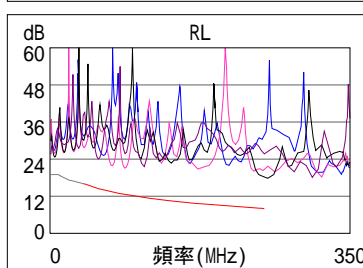

主機 遠端附機		主機 遠端附機	
通過				
最差線對	36	36	45	12
RL (dB)	8.4	8.5	10.2	8.7
頻率 (MHz)	72.0	87.5	250.0	140.0
極限值 (dB)	13.4	12.6	8.0	10.5