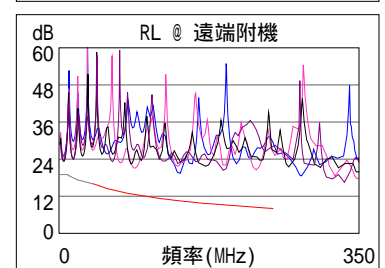

主機 遠端附機		主機 遠端附機	
通過				
最差線對	36	36	45	12
RL (dB)	8.4	8.5	10.2	8.7
頻率 (MHz)	72.0	87.5	250.0	140.0
極限值 (dB)	13.4	12.6	8.0	10.5