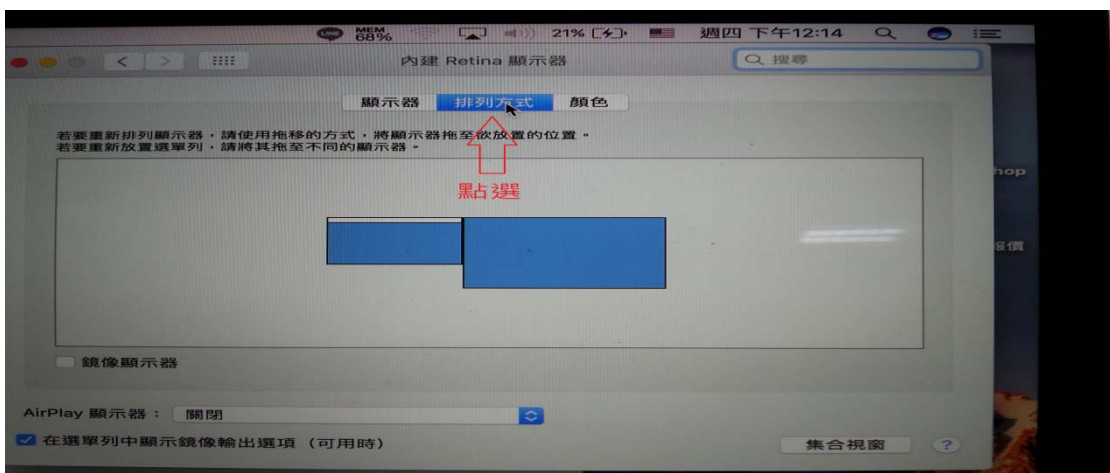

MiniDP MiniDVI Mini HDMI VS Mac 主機 or Notebook 全螢幕設定如下

(1) 工具列-選擇>前往

(2) 選擇>前往>應用程式

(3) 應用程式>系統偏好設定

(4) 系統偏好設定>排列方式

(5) 排列方式>勾選鏡像顯示器