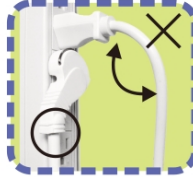

專利安全扁插

專利特殊構造設計，可配合新舊各式不同插座使用。

安全便利拉環

安全拉環設計，可輕易並安全的將插頭與插座分離。

維護幼兒安全

特殊外型設計，幼兒不易拔出，避免發生觸電危險。

防止碰撞脫落

若插座配置於地面，人員走動時不易踢到造成危險。

避免火災發生

平貼牆面，避免擠壓、扭曲、拉扯，防止電線走火。

節省空間浪費

節省不必要的空間浪費，使傢俱皆能與牆壁平貼。

型號	產品名稱	力祥代碼	尺寸	建議售價
PU-3661H	 	SH0071	1.8m	390
		SH0072	2.7m	420
		SH0073	4.5m	450
		AC 125V 15A 合計 1650W ●六座六切獨立式電源管理裝置 ●平貼式插頭，安全拉環 ●過載自動斷電系統保護裝置 ●抗雷擊，突波吸收裝置 ●耐衝擊工程用材質 ●雙絕緣安全線材		
PU-3161H	 	SH0068	1.8m	290
		SH0069	3m	330
		SH0070	4.5m	370
		AC 125V 15A 合計 1650W ●六座單切整合式電源管理裝置 ●平貼式插頭，安全拉環 ●過載自動斷電系統保護裝置 ●抗雷擊，突波吸收裝置 ●耐衝擊工程用材質 ●雙絕緣安全線材		
PU-3331H	 	SH0084	1.2m	250
		SH0080	1.8m	290
		SH0081	3m	350
		SH0085	4.5m	400
		AC 125V 15A 合計 1650W ●三座三切獨立式電源管理裝置 ●平貼式插頭，安全拉環 ●抗雷擊，突波吸收裝置 ●耐衝擊工程用材質 ●變壓器專用插座 x1 ●雙絕緣安全線材		